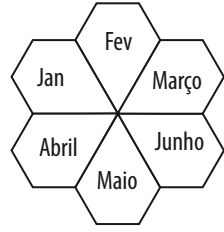

### 2018

Dom	Seg	Ter	Qua	Qui	Sex	Sáb
	1	2	3	4	5	6
7	8	9	10	11	12	13
14	15	16	17	18	19	20
21	22	23	24	25	26	27
28						

### Fevereiro

Dom	Seg	Ter	Qua	Qui	Sex	Sáb
	1	2	3	4	5	6
7	8	9	10	11	12	13
14	15	16	17	18	19	20
21	22	23	24	25	26	27
28						

### Dezembro

Dom	Seg	Ter	Qua	Qui	Sex	Sáb
1	2	3	4	5	6	7
8	9	10	11	12	13	14
15	16	17	18	19	20	21
22	23	24	25	26	27	28
29	30	31				

### Março

Dom	Seg	Ter	Qua	Qui	Sex	Sáb
	1	2	3	4	5	6
7	8	9	10	11	12	13
14	15	16	17	18	19	20
21	22	23	24	25	26	27
28	29	30	31			

calendário hexagonal 2018

Attention!  
The layout  
has changed.